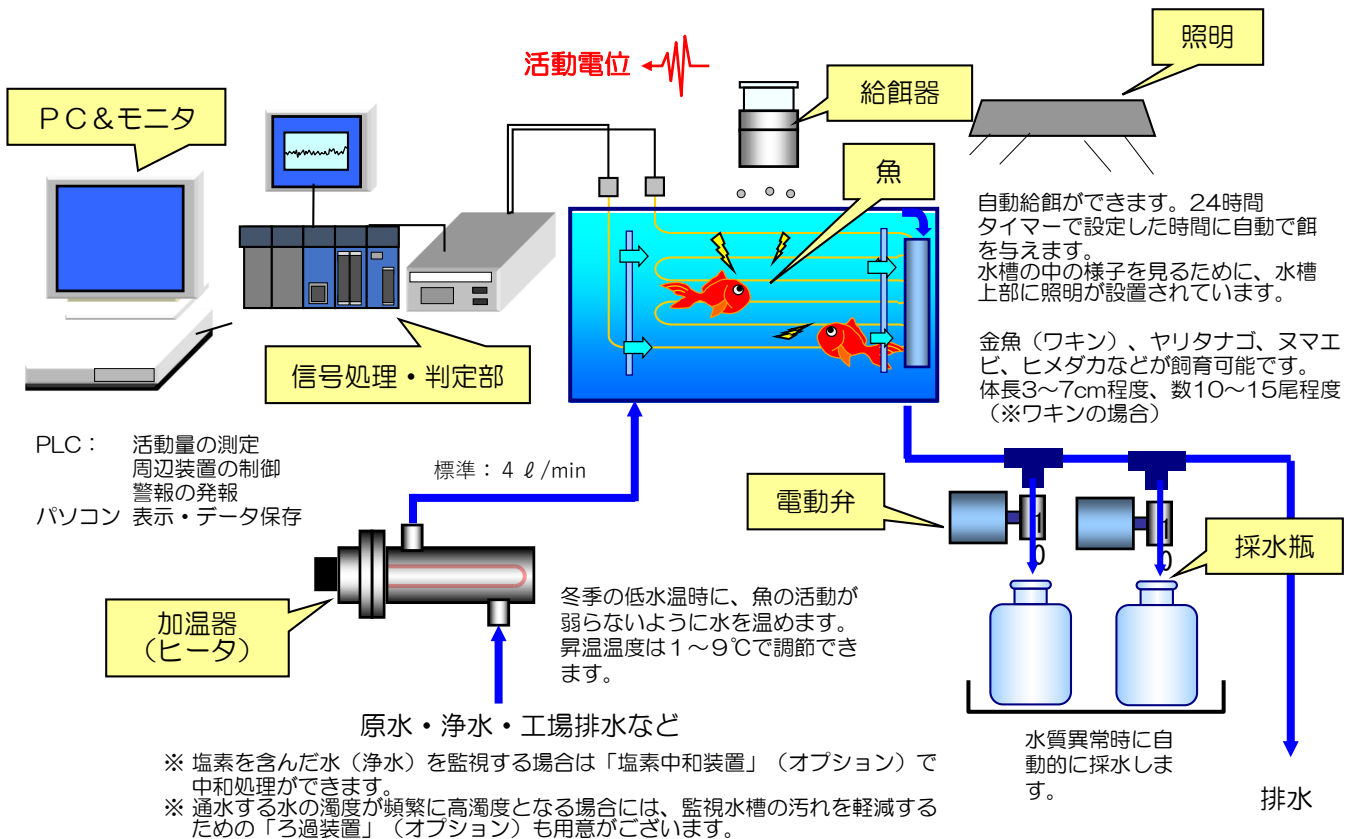

# ユニレリーフは 水の安全を見まもります

## ユニレリーフの構成

ユニレリーフは活動量測定機能に加え、いろいろな機能があります。

## どうやって監視しているの

魚が口をパクパクさせたり、エラやヒレを動かすなどの筋肉活動を行った時、電気的な信号が発生します。**ユニレリーフ**は、水槽内に特殊なセンサーをつけ、この信号を測定し、魚の活動状態を「活動量」という数値に変換し、活動量の高低で判断をします。(※人間の心電図に似ています)

「ユニレリーフ」は協立電機にて製造・販売・メンテナンスを全て承っております。

エレクトロニクスの未来を考える技術の…