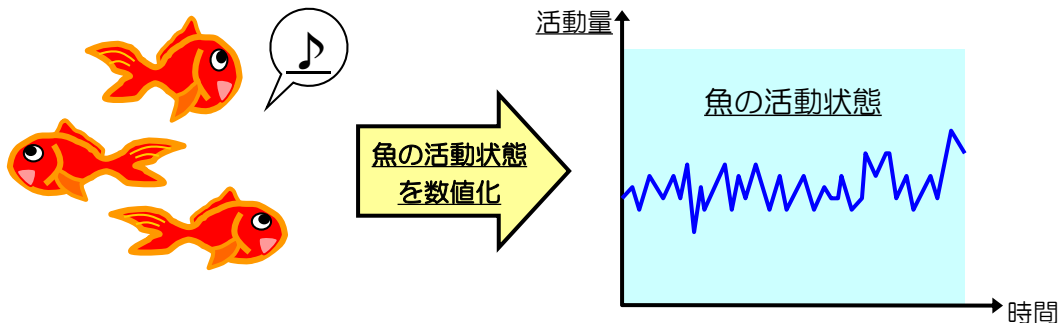

# ユニレリーフは 水の安全を見まもります

## ユニレリーフの構成

ユニレリーフは活動量測定機能に加え、いろいろな機能があります。

## どうやって監視しているの

魚が口をパクパクさせたり、エラやヒレを動かすなどの筋肉活動を行った時、電気的な信号が発生します。**ユニレリーフ**は、水槽内に特殊なセンサーをつけ、この信号を測定し、魚の活動状態を「活動量」という数値に変換し、活動量の高低で判断をします。(※人間の心電図に似ています)

「ユニレリーフ」は協立電機にて製造・販売・メンテナンスを全て承っております。

エレクトロニクスの未来を考える技術の…